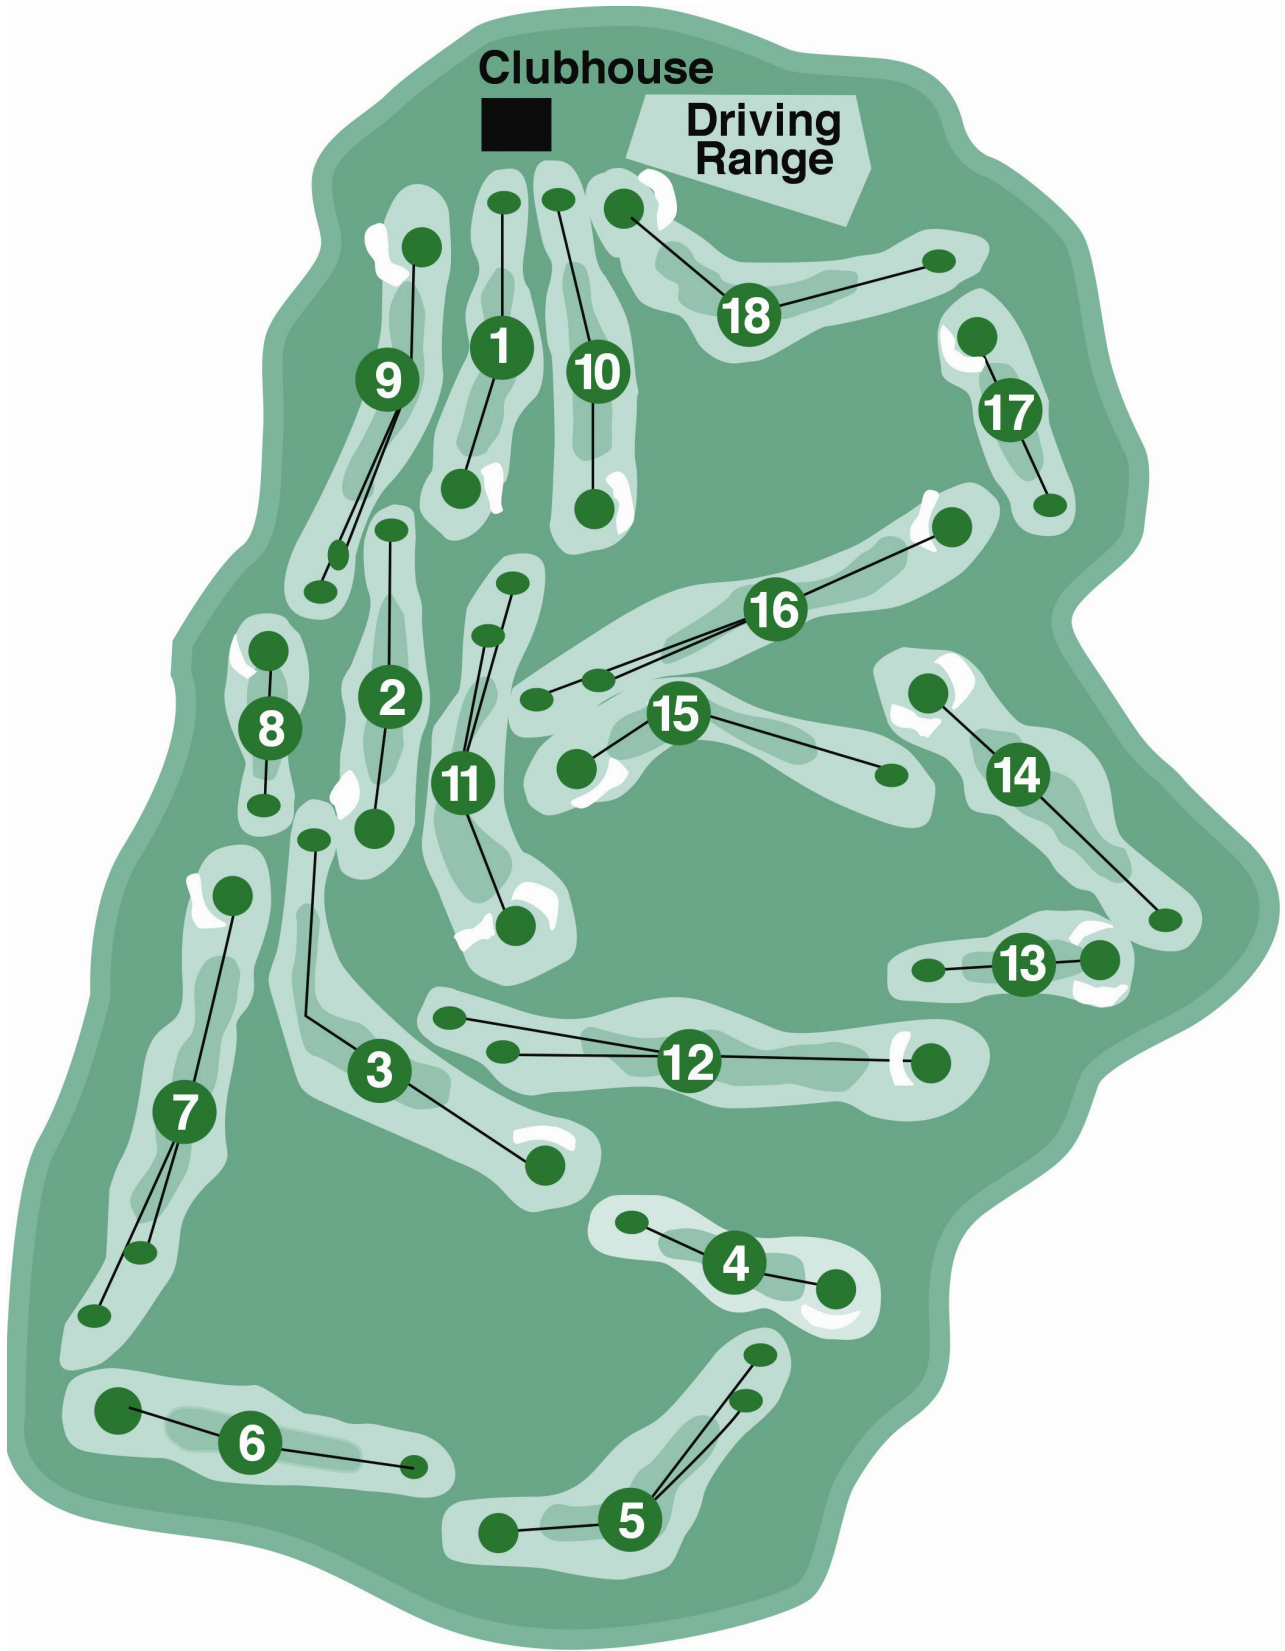

# Paris Landing State Park Golf Course

HOLE	1	2	3	4	5	6	7	8	9	Out	10	11	12	13	14	15	16	17	18	In	Tot
Championship	369	383	503	186	385	344	523	185	423	3301	384	411	586	148	379	363	495	183	435	3384	6685
Regular	363	373	488	177	377	333	513	174	406	3204	368	398	525	142	368	350	486	172	420	3229	6433
Ladies	304	288	396	174	320	322	384	165	319	2692	277	340	360	138	296	337	384	162	355	2649	5321
Men's   Ladies' Par	4 4	4 4	5 5	3 3	4 4	4 4	5 5	3 4	4 4	36 37	4 4	4 4	5 5	3 3	4 4	4 4	5 5	3 3	4 5	36 37	72 74