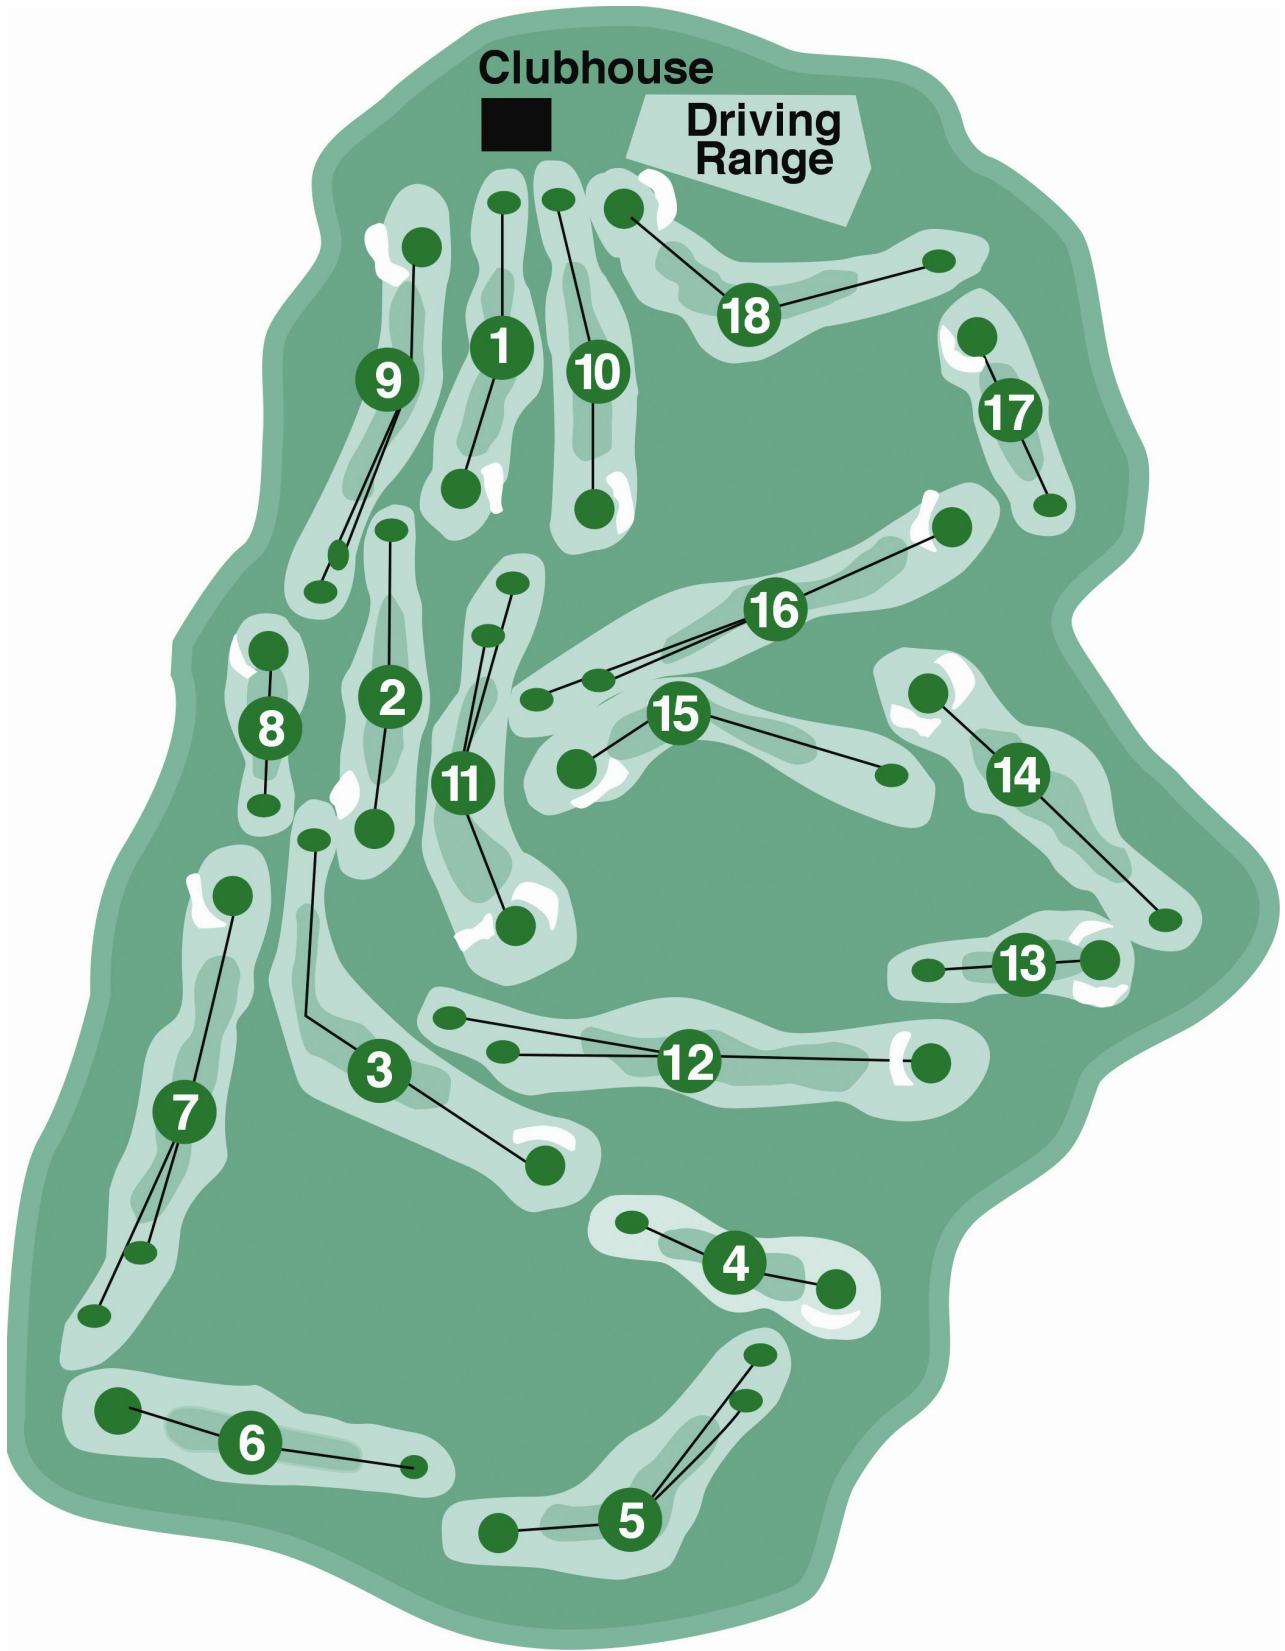

# Paris Landing State Park Golf Course

| HOLE                       | 1   | 2   | 3   | 4   | 5   | 6   | 7   | 8   | 9   | Out   | 10  | 11  | 12  | 13  | 14  | 15  | 16  | 17  | 18  | In    | Tot   |
|----------------------------|-----|-----|-----|-----|-----|-----|-----|-----|-----|-------|-----|-----|-----|-----|-----|-----|-----|-----|-----|-------|-------|
| <b>Championship</b>        | 369 | 383 | 503 | 186 | 385 | 344 | 523 | 185 | 423 | 3301  | 384 | 411 | 586 | 148 | 379 | 363 | 495 | 183 | 435 | 3384  | 6685  |
| <b>Regular</b>             | 363 | 373 | 488 | 177 | 377 | 333 | 513 | 174 | 406 | 3204  | 368 | 398 | 525 | 142 | 368 | 350 | 486 | 172 | 420 | 3229  | 6433  |
| <b>Ladies</b>              | 304 | 288 | 396 | 174 | 320 | 322 | 384 | 165 | 319 | 2692  | 277 | 340 | 360 | 138 | 296 | 337 | 384 | 162 | 355 | 2649  | 5321  |
| <b>Men's   Ladies' Par</b> | 4 4 | 4 4 | 5 5 | 3 3 | 4 4 | 4 4 | 5 5 | 3 4 | 4 4 | 36 37 | 4 4 | 4 4 | 5 5 | 3 3 | 4 4 | 4 4 | 5 5 | 3 3 | 4 5 | 36 37 | 72 74 |